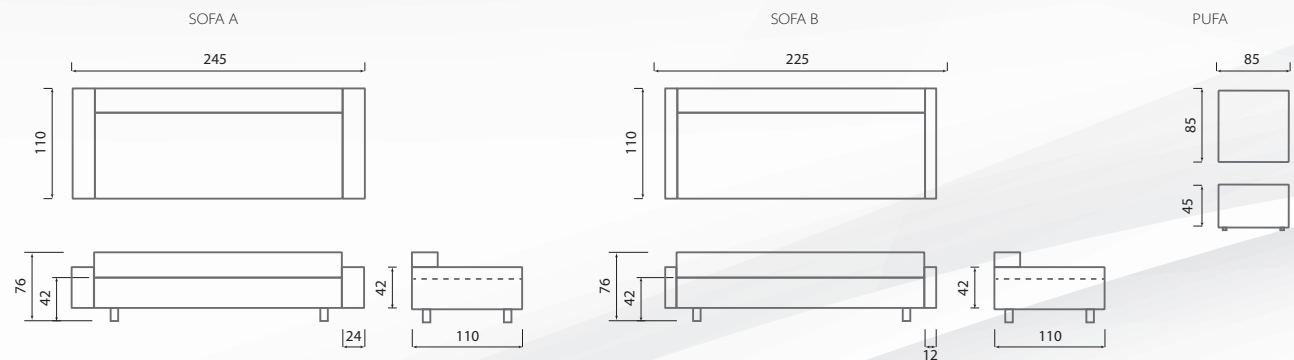

Specyfikacja:

- konstrukcja drewniana
- sprężyna falista
- pianka HR
- włóknina wysokopuszysta

MODUŁY

PODUSZKI

wypełnienie: 100% puch gęsi lub silikon

Przedstawione wymiary są z tolerancją +/- 5 cm