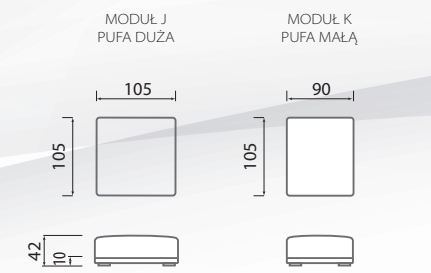

VISARE

LUET

Meble wypoczynkowe modułowe

LUET

Meble wypoczynkowe modułowe

VISARE

Specyfikacja:

- konstrukcja drewniana
- piana Visco
- piana HR
- włóknina wysokopuszczysta

MODUŁY

PODUSZKI

wypełnienie: kulka silikonowa jako rdzeń, od strony oparcia warstwa wierzchnia 100% pierze

Przedstawione wymiary są z tolerancją +/- 5 cm

LUET

Meble wypoczynkowe modułowe

VISARE