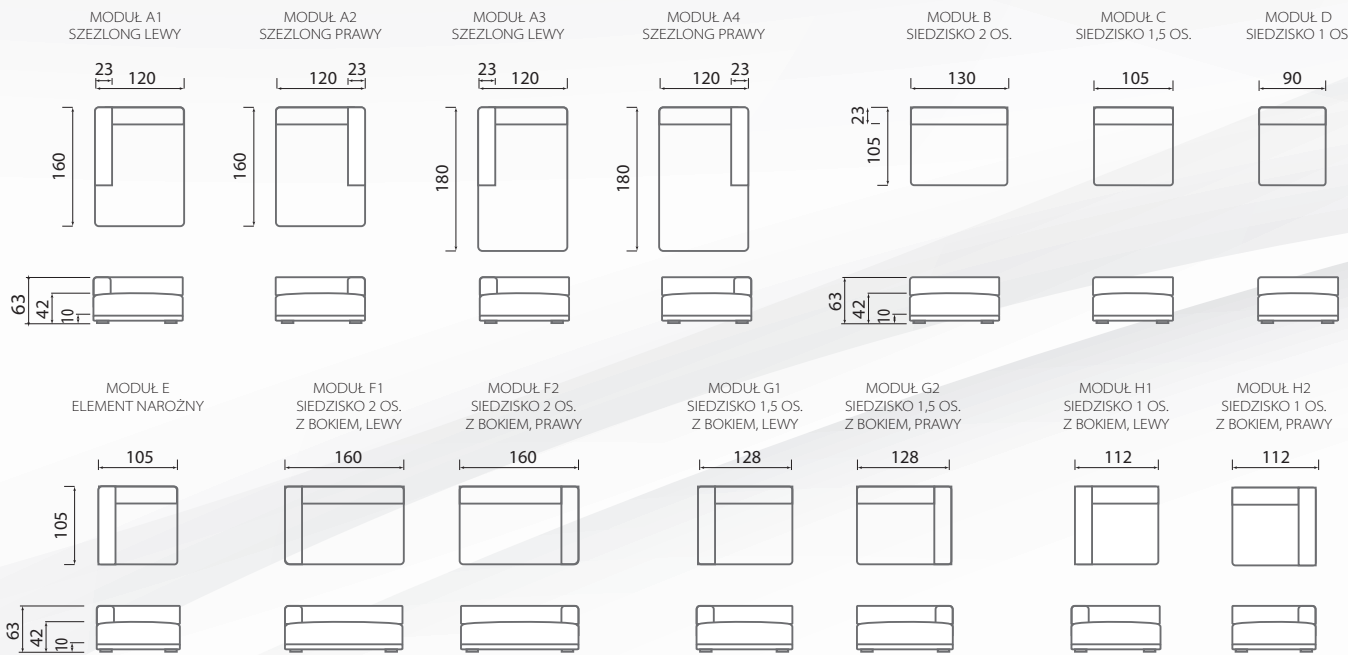

VISARE

LUET

Meble wypoczynkowe modułowe

LUET

Meble wypoczynkowe modułowe

VISARE

Specyfikacja:

- konstrukcja drewniana
- piana Visco
- piana HR
- włóknina wysokopuszczysta

MODUŁY

PODUSZKI

wypełnienie: kulka silikonowa jako rdzeń, od strony oparcia warstwa wierzchnia 100% pierze

Przedstawione wymiary są z tolerancją +/- 5 cm

LUET

Meble wypoczynkowe modułowe

VISARE