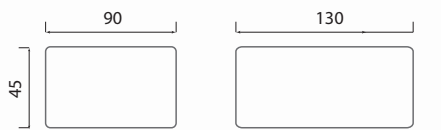

VISARE

LUET

Meble wypoczynkowe modułowe

LUET

Meble wypoczynkowe modułowe

VISARE

Specyfikacja:

- konstrukcja drewniana
- piana Visco
- piana HR
- włóknina wysokopuszczysta

MODUŁY

PODUSZKI

wypełnienie: kulka silikonowa jako rdzeń, od strony oparcia warstwa wierzchnia 100% pierze

Przedstawione wymiary są z tolerancją +/- 5 cm

LUET

Meble wypoczynkowe modułowe

VISARE