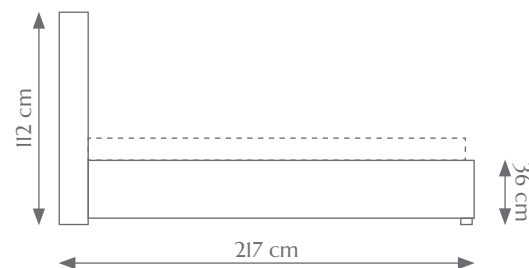

## Opis/Description:

Elegancja w prostym kształcie wezgłowia, subtelnie eksponuje dyskretny detal, jaki tworzą „pęknięcia” tkaniny przeszycie tradycyjną dwuigłową metodą. Subtelny korpus, oparty na metalowych nogach wraz z delikatnym zdobionym przeszyciem podkreśla cechy mebla z każdej perspektywy.

## Dane techniczne/Technical data:

Materac/Mattress (cm)	120	140	160	180	200
Korpus/Frame (cm)	135	155	175	195	215

Czterostopniowa regulacja wysokości stelaża.  
Four-level, adjustable height of frame.