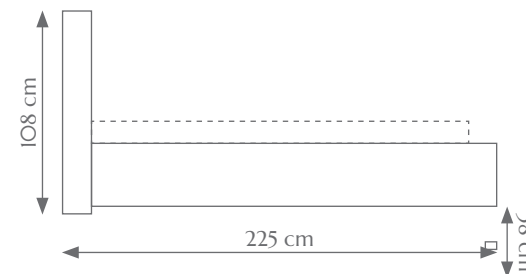

VISARE

MODEL EMERALD

UPHOLSTERED BEDS
ŁÓŻKA TAPICEROWANE

Opis/Description:

Piękno ukryte w niepowtarzalności. Projektowane w koncepcji „mniej znaczy więcej”, proste w formie, wprawia w zachwyt swoją miękkością. Wizerunek wzbogaca duże wezłowie spięte klamrą ze stali, co tworzy symetrię we wnętrzu, uspokaja i wycisza. Elegancka linia jaką formuje przód korpusu, oparty na listwie ze stali nierdzewnej - emanuje wyrazistością, natomiast przestrzenne boki nadają lekkości. Elegancja ukryta jest w ponadczasowej, wyrafinowanej bryle, która idealnie wkomponowuje się we wnętrze.

Beauty hidden in uniqueness. A bed designed in accordance with the concept of „less is more”, simple in form, impresses with its softness. The image of the bed is enriched by a large headboard fastened with a steel buckle, which creates symmetry and a calming effect in the interior. The elegant line created by the front of the body and based on a stainless steel bedrail - exudes clarity, while the spatial sides of the bed give it lightness. Elegance hidden in a timeless, sophisticated body of the bed that blends in perfectly with the interior.

Dane techniczne/ Technical data:

Materac/Mattress (cm)	140	160	180	200
Korpus/Frame (cm)	158	178	198	218

Czterostopniowa regulacja wysokości stelaża.
Four-level, adjustable height of frame.