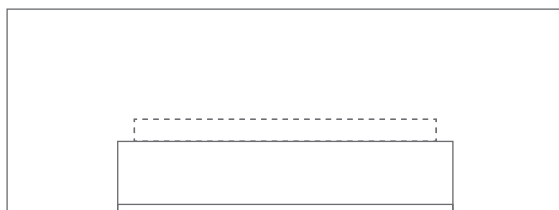

VISARE

MODEL EMERALD

UPHOLSTERED BEDS
ŁÓŻKA TAPICEROWANE

Opis/Description:

Piękno ukryte w niepowtarzalności. Projektowane w koncepcji „mniej znaczy więcej”, proste w formie, wprawia w zachwyt swoją miękkością. Wizerunek wzbogaca duże wezłowie spięte klamrą ze stali, co tworzy symetrię we wnętrzu, uspokaja i wycisza. Elegancka linia jaką formuje przód korpusu, oparty na listwie ze stali nierdzewnej - emanuje wyrazistością, natomiast przestrzenne boki nadają lekkości. Elegancja ukryta jest w ponadczasowej, wyrafinowanej bryle, która idealnie wkomponowuje się we wnętrze.

Beauty hidden in uniqueness. A bed designed in accordance with the concept of „less is more”, simple in form, impresses with its softness. The image of the bed is enriched by a large headboard fastened with a steel buckle, which creates symmetry and a calming effect in the interior. The elegant line created by the front of the body and based on a stainless steel bedrail - exudes clarity, while the spatial sides of the bed give it lightness. Elegance hidden in a timeless, sophisticated body of the bed that blends in perfectly with the interior.

Dane techniczne/ Technical data:

Materac/Mattress (cm)	140	160	180	200
Korpus/Frame (cm)	158	178	198	218

Czterostopniowa regulacja wysokości stelaża.
Four-level, adjustable height of frame.