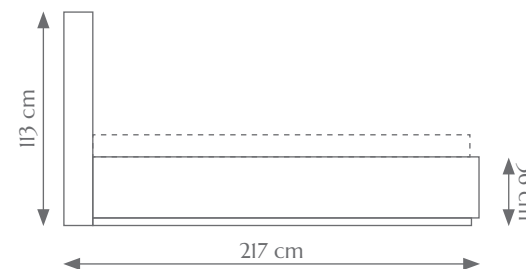

Dane techniczne/Technical data:

Materac/Mattress (cm)	140	160	180	200
Korpus/Frame (cm)	150	170	190	210
	188	208	228	248

Czterostopniowa regulacja wysokości stelaża.
Four-level, adjustable height of frame.