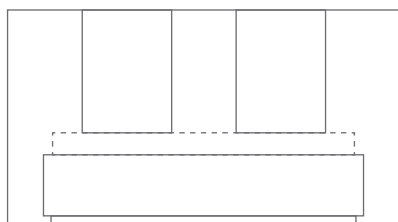

VISARE

MODEL MOONSTONE

UPHOLSTERED BEDS
ŁÓŻKA TAPICEROWANE

Opis/Description:

Maksymalny komfort i minimalistyczny design zapewnia wezglowie wykonane z miękkich pianek, ozdobione materiałem o odmiennej fakturze niż reszta bryły. Wizerunek wzbogaca linia zewnętrzna wezglowia, nadając mu ostateczny szlif. Uzupełnieniem wygody są duże poduszki, które harmonijnie spinają całą kompozycję, a korpus o cofniętej podstawie imponująco podkreśla lekkość łóżka.

The headboard made of soft foam, decorated with a material with a different texture than the rest of the body, provides maximum comfort and minimalist design. The image is enriched with the headboard's outer line, giving it a final touch. Large, comfortable pillows harmoniously combine the whole composition, the body with a retracted base impressively emphasizes the lightness of the bed.

Dane techniczne/Technical data:

Materac/Mattress (cm)	140	160	180	200
Korpus/Frame (cm)	150	170	190	210
	188	208	228	248

Czterostopniowa regulacja wysokości stelaża.
Four-level, adjustable height of frame.